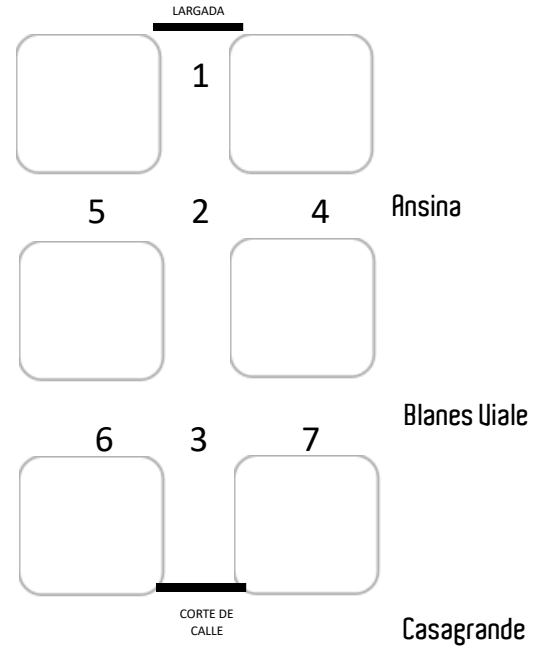

DESFILE INAUGURAL DEL CARNAVAL DE SORIANO 2024

ORDEN DEL DESFILE

- 1 - La Muyinga
- 2 - La Josefina (San José)
- 3 - Alma Lubola (Nueva Heluecia)
- 4 - La del puerto (Dolores)
- 5 - Comparsa Rosario 250 (Rosario Colonia)
- 6 - La Sanza
- 7 - Mercándome (fuera de concurso)