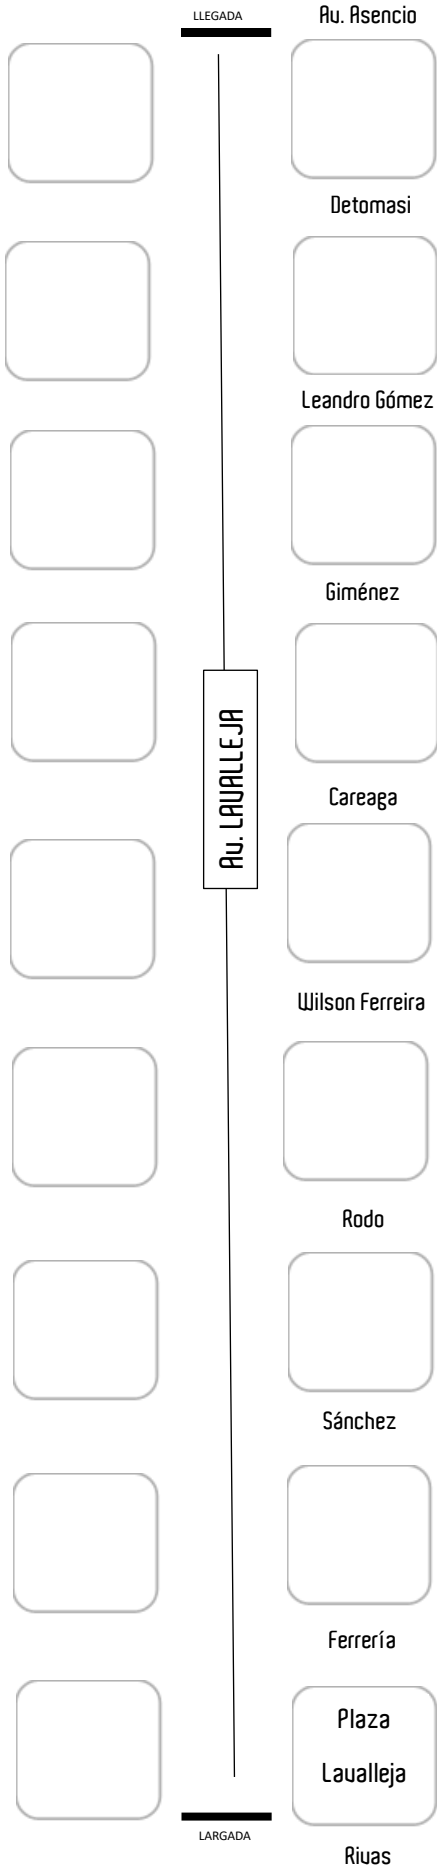

DESFILE INAUGURAL DEL CARNAVAL DE SORIANO 2024

ORDEN DEL DESFILE

- 1 - La Muyinga
- 2 - La Josefina (San José)
- 3 - Alma Lubola (Nueva Heluecia)
- 4 - La del puerto (Dolores)
- 5 - Comparsa Rosario 250 (Rosario Colonia)
- 6 - La Sanza
- 7 - Mercándome (fuera de concurso)